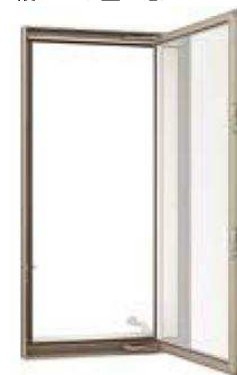

ヒシクロス面格子付 上げ下げ窓FS

上げ下げ窓FS

高所用横すべり出し窓

縦すべり出し窓

横すべり出し窓

内倒し窓

FIX窓

採風勝手口ドアFS 横格子