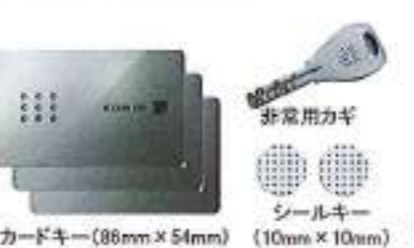

◆ スマートコントロールキー ◆

◇ NEWポケットKey

リモコン・カード・シール全てで  
施錠可能なNEWポケットKey。  
【ポケットKey※リモコン2個(非常用カギ収納)・  
カードキー2枚・シールキー1枚・  
非常用カギ3本が標準装備】

「おサイフケータイ」や  
「楽天Edyカード」も  
家のカギとして使えます！

◇ ピタットKey

近づけるだけでカギの開け閉め  
でき、携帯性に優れたピタットKey。  
【カードキー3枚・シールキー2枚  
非常用カギ5本が標準装備】