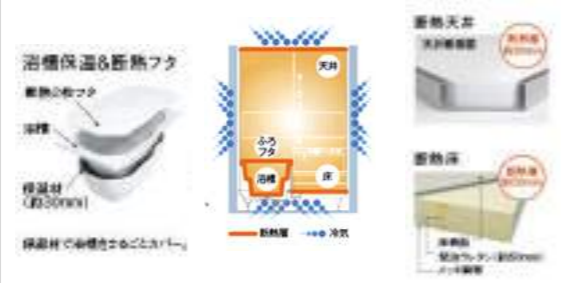

全面アートウォール

見て楽しむ、眺めてくつろぐ
パノラマのような新感覚ウォール
独自のプリント技術から生まれた四方360度ひとつながりのデザイン。グルッと見渡せば、リゾート地にいるようなリラックス感に浴室全体が包まれます。

スプリングライド

グルッと360度見渡せる全面アートウォール。ひとつながりのデザインで、浴室しっばいに広がるリラックス感をお楽しみください。

断熱仕様

冬でも快適、あったかバス
天井・床・浴槽・ふろフタが断熱仕様。
あったかい浴室で、真冬の入浴も快適に。