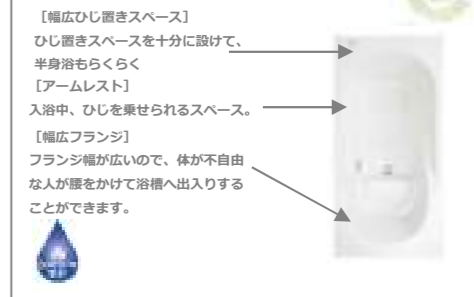

プレーン収納(4段) ホワイト

浴槽排水栓

ポップアップ排水栓(手動)

循環アダプター

循環アダプターあり

鏡

ロングミラー

ウォールデザイン

壁のグレード グレード4【全面アートウォール壁】

壁のグレード グレード4【ワンポイントアートウォール壁】

壁のグレード グレード4【全面】 グレード3【ワンポイントセレクトウォール】

壁のグレード グレード1【つや消しアートウォール】

選べる浴槽

スクエアバス

シンプルなフォルムに心地よさを凝縮。
ゆったりくつろげる【スクエアバス】

らくエコバス

半身浴もできて、入り方が選べる形状
節水もしっかり両立した【らくエコバス】

浴槽【FRP浴槽】

選べるカウンター

床【アクリル人大】

床【FRP】

収納4段

エプロン