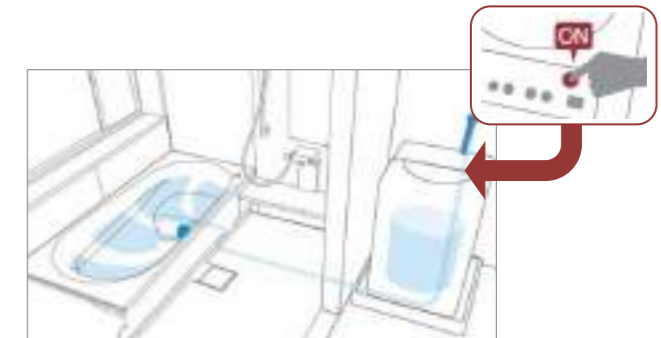

スイッチを押すだけで残り湯を洗濯機に移せます。

+ ¥39,800 (YMA01+DMA01)

お掃除ラクラク人大浴槽

★お掃除ラクラク人大浴槽

はっ水・はっ油技術で水も皮脂も弾き、汚れが付いても簡単に落とせます。

+ ¥120,000

ドア外タオル掛け

ブラック