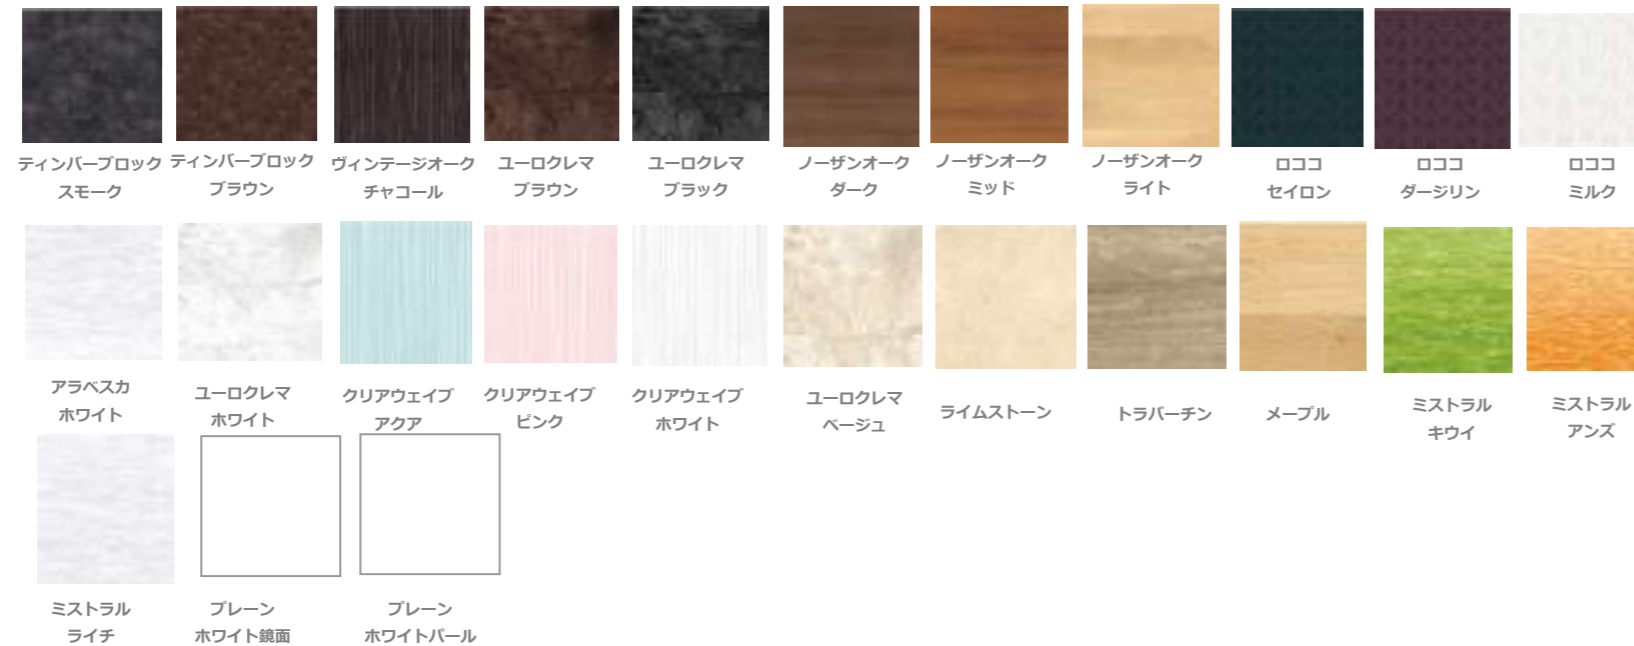

壁のグレード グレード4【全面アートウォール壁】

壁のグレード グレード4【ワンポイントアートウォール壁】

壁のグレード グレード4【全面】 グレード3【ワンポイントセレクトウォール】

壁のグレード グレード1【つや消しアートウォール】

選べる浴槽

スクエアバス

シンプルなフォルムに心地よさを凝縮。
ゆったりくつろげる【スクエアバス】

らくエコバス