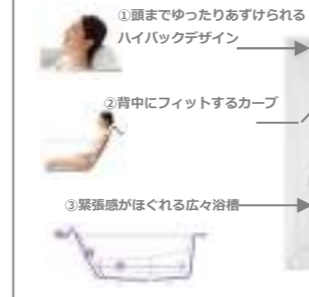

プレーン収納(4段) ホワイト

浴槽排水栓

ポップアップ排水栓(手動)

循環アダプター

循環アダプターあり

鏡

ロングミラー

ウォールデザイン

壁のグレード グレード4【全面アートウォール壁】

壁のグレード グレード4【ワンポイントアートウォール壁】

壁のグレード グレード4【全面】 グレード3【ワンポイントセレクトウォール】

壁のグレード グレード1【つや消しアートウォール】

選べる浴槽

スクエアバス

シンプルなフォルムに心地よさを凝縮。
ゆったりくつろげる【スクエアバス】

らくエコバス

半身浴もできて、入り方が選べる形状
節水もしっかり両立した【らくエコバス】

浴槽【FRP浴槽】

選べるカウンター

床【アクリル人大】

床【FRP】

収納4段

エプロン