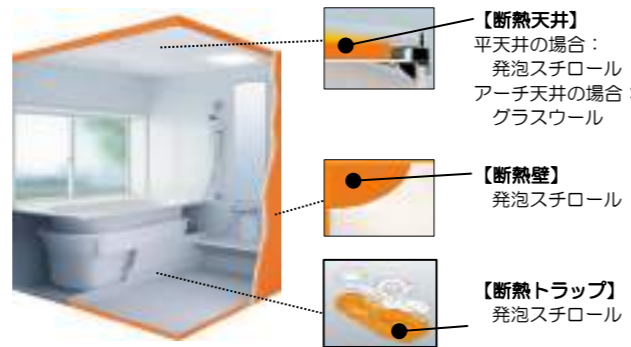

断熱材パック

浴室を断熱材で包みます

【断熱天井】
平天井の場合：発泡スチロール
アーチ天井の場合：グラスウール

【断熱壁】
発泡スチロール

【断熱トラップ】
発泡スチロール

+ ¥17,000 (CHA53)

収納棚

フラット収納棚ガードバー付3段

+ ¥13,500 (ESA63)

収納棚3段

+ ¥2,500

カウンター下収納棚

+ ¥2,500 (EYB01)