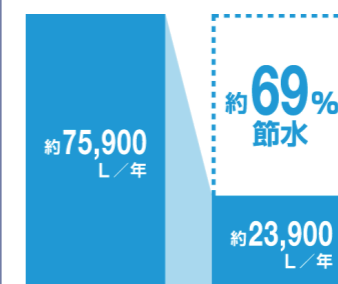

## ● しっかりエコ

Point

エコロジーでエコノミー。大切な水をムダなく賢く節約します。

ECO5

大洗浄 5L、小洗浄 3.8Lの「超節水ECO5トイレ」。

従来品※(大13L)と比べ約**69%**の節水を実現。

2日でおフロ1杯分以上(280L)節約できます。

また、水道料金なら年間約**13,800円**もお得です。

※1989~2001年発売品

年間約**13,800円**節約できます。

【試算条件】4人家族(男性2人、女性2人)が大1回/人・日、小3回/人・日使用した場合で算出。【引用元】省エネ・防犯住宅推進アプローチブック【単価】上下水道:265円/m<sup>3</sup>(税込)