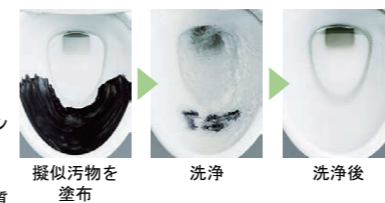

ベーシアシャワートイレ (フチレス)

ベーシアシャワートイレ(フチレス)
BC-BA20S/DT-BA283

機能一覧

■ ■ ■ キレイ機能 ■ ■ ■ - ハイパーキラミック(ISO 抗菌準拠) - パワーストリーム洗浄 - 鉢内スプレー - 女性専用レディスノズル - スッキリノズルシャッター - ノズルそうじ - ノズルオートクリーニング - ノズル先端着脱 - キレイ便座 - 便フタワンタッチ着脱 - 抗菌樹脂 (ISO 抗菌準拠)	■ ■ ■ エコ機能 ■ ■ ■ - 超節水 ECO5 (大 5L、小 3.8L) - スーパー節電 - ワンタッチ節電 (8h) - 電源スイッチ ■ ■ ■ 洗浄機能 ■ ■ ■ - おしり洗浄 (泡ジェット洗浄) - おしりワイド洗浄 - おしりマッサージ洗浄 - ビデ洗浄 (泡沫ソフト) - ワイドビデ洗浄 - ノズル位置調節	■ ■ ■ 快適機能 ■ ■ ■ - フルオート便器洗浄 (男子小洗浄なし) - リモコン便器洗浄 - W パワー脱臭 - 暖房便座 - スローダウン便座 - 便座ヒーターオート OFF - 着座センサー - リモコン - 点字対応

リモコンデザイン

タオルリング

カラーバリエーション

棚付2連紙巻器

アッパーキャビネット

● キレイ機能

Point

強力な水流が便器鉢内のすみずみまで回り、少ない水でもしっかり汚れを洗い流します。

フチを丸ごとなくし、サツとひと拭き、お掃除ラクラクです。

ハイパーキラミック

キズ、汚れに強く、銀イオンパワーで細菌の繁殖も抑えます。

キズ汚れに強い

高硬度のジルコンを釉薬の表面まで含んでいるので、キズがつきにくく、汚れの付着を軽減します。

汚物汚れに強い

● コンパクトなフォルム

コンパクト設計の奥行760mmなので、空間をより広々でき、ゆとりを生み出します。

● 鉢内スプレー

便器の表面を濡らし、汚物汚れを付きにくくするのでお掃除もラクラク。

● フルオート便器洗浄

便座から立ち上がると自動的に便器を洗浄。

● しっかりエコ

Point

エコロジーでエコノミー。大切な水をムダなく賢く節約します。

ECO5

大洗浄 5L、小洗浄 3.8Lの「超節水ECO5トイレ」。

従来品※(大13L)と比べ約**69%**の節水を実現。

2日でおフロ1杯分以上(280L)節約できます。

また、水道料金なら年間約**13,800円**もお得です。

※1989~2001年発売品

年間約**13,800円**節約できます。

【試算条件】4人家族(男性2人、女性2人)が大1回/人・日、小3回/人・日使用した場合で算出。【引用元】省エネ・防犯住宅推進アプローチブック【単価】上下水道:265円/m³(税込)

● 手洗しやすいフォルム

手の洗いやすさを考えた、広くて深い手洗鉢です。

● Wパワー脱臭

使用状況を判断して、パワー脱臭とフルパワー脱臭を自動的に切り替えます。

● キレイ便座

汚れが入りやすいつぎ目がありません。新素材により気になる便座裏の汚れもサツとひと拭き、お掃除ラクラク。