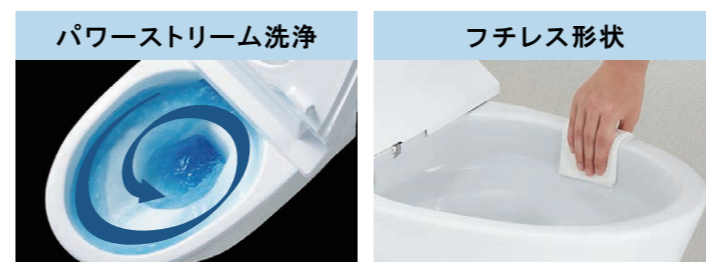

## ● キレイ機能

Point

強力な水流が便器鉢内のすみずみまで回り、少ない水でもしっかり汚れを洗い流します。

フチを丸ごとなくし、サツとひと拭き、お掃除ラクラクです。