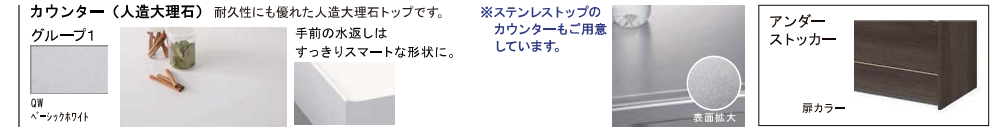

● 食器洗い乾燥機

食器収納点数:40点(約5人分)
運転コース:6コース

浅型タイプ(パネル材仕様)
NP45R57SJGM

● タオルクリップ

TOP50

| カラーバリエーション |

扉ラインナップ

グループ 3

選べる取っ手ラインナップ カラーや大きさ、形状の異なる取手のバリエーションを豊富に取りそろえました。扉カラーと併せて7種類から選択できます。

カウンター(人造大理石) 耐久性にも優れた人造大理石トップです。手前の水返しは、すっきりスマートな形状に。
※ステンレストップのカウンターもご用意しています。

KITCHEN