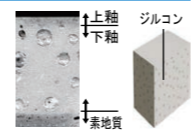

### ● キレイ機能 Point

パワーストリーム洗浄 フチレス形状

強力な水流が便器鉢内のすみずみまで回り、少ない水でもしっかり汚れを洗い流します。 便器のフチを丸ごとなくし、サッとひと拭き、お掃除ラクラクです。

### ハイパーセラミック

表面にキズがつきにくく、ISOに準拠した抗菌(銀イオン)パワーで細菌の繁殖も抑えられる、汚れに強い便器素材です。

水になじみやすい親水性 抗菌仕様

ハイパーセラミックは「水になじみやすい」親水性。便器洗浄やお掃除するたびに汚物を押し流します。 しっかり汚れを洗い流した上で、銀イオンのパワーで、黒ズミの原因となる細菌の繁殖をしっかり抑制。汚れや水アカ、においを低減します。

キズ汚れにつよい。

高硬度のジルコンを釉薬の表面まで含んでいるので、キズがつきにくく、陶器の美しさを長く保てます。

SIAA ISO22196 for KOHKIN