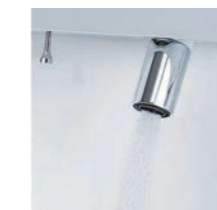

一体成形カウンターでお手入れ簡単。

カウンターは仮置きスペースにピッタリ。

● **キレイアップ水栓** Point

簡単キレイを追求した **キレイアップ水栓**

一般的なカウンターや洗面器に付いた水栓と比べると、キレイアップ水栓は、水栓まわりに水がたまりにくいので、拭き掃除の手間がほとんどありません。

吐水切替

シャワー吐水  
水ハネの少ない微細シャワーは従来比の20%の節水ができます。

整流吐水

整流吐水

ホース収納式

ホースを引き出して使えるので、ポウル手前に水を流すこともできます。

● **新てまなし排水口・マルチボトルトラップ**

新てまなし排水口

排水口の中までスポンジでサッと掃除できます。

マルチボトルトラップ

トラップのお掃除まで簡単水を通しやすい大口径φ55の排水口です。

● **ミラーキャビネット**

スタンダードLED照明・3面鏡・全収納  
MEB-903TXSU

間口900mm コンセント2個  
家族の小物の整理に便利な  
ミラーキャビネット

くも止めロック

● **化粧台本体**

引出タイプ  
EBH-905SY

間口900mm  
取り出したいものが簡単に見つけられる引出収納がついたキャビネットです。

● **エコハンドル**

お湯が混合する位置はクリックでお知らせします。

レバーハンドル正面の位置では水が出ます。

よく使う正面のハンドル位置で「水」を出す省エネ設計。お湯を無意識に使うことがないため、無駄な給湯エネルギーを使いません。

◆ご注意とお願い

- 写真は印刷のため、実際の色と異なる場合がございます。現物またはサンプルなどにてご確認ください。
- 商品によっては、予告なく改良、仕様変更などを行う場合がありますので、ご了承ください。
- 主要部材、アイテムのみの掲載につき、ご提案プランの詳細は見積書や図面にてご確認ください。
- 掲載内容及び写真・図版の無断掲載はかたくお断りします。(許可なく転載・流用した場合、損害賠償が発生します。)