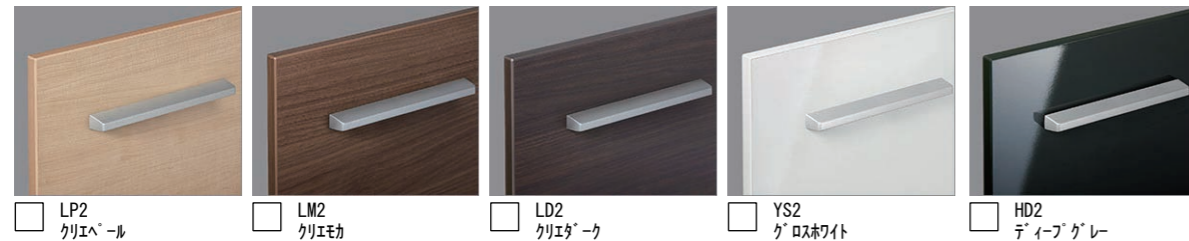

**EV** 洗面化粧台 EV  
間口900mm EBH-905SY/MEB-903TXSU

CG合成によるイメージです。

| 扉カラー | ミドルグレード

| カウンターカラー |

| カウンター高さ |

● **キレイアップカウンター** Point

つなぎ目がなく、汚れもサッとひと拭き  
キレイアップカウンター

※写真はイメージです。

一体成形カウンターでお手入れ簡単。

カウンターは仮置きスペースにピッタリ。

● **キレイアップ水栓** Point

簡単キレイを追求した **キレイアップ水栓**

一般的なカウンターや洗面器に付いた水栓と比べると、キレイアップ水栓は、水栓まわりに水がたまりにくいので、拭き掃除の手間がほとんどありません。

吐水切替

シャワー吐水  
水ハネの少ない微細シャワーは従来比の20%の節水ができます。

整流吐水

整流吐水

ホース収納式

ホースを引き出して使えるので、ポウル手前に水を流すこともできます。

● **新てまなし排水口・マルチボトルトラップ**

新てまなし排水口

排水口の中までスポンジでサッと掃除できます。

マルチボトルトラップ

トラップのお掃除まで簡単水を通しやすい大口径φ55の排水口です。

● **ミラーキャビネット**

スタンダードLED照明・3面鏡・全収納  
MEB-903TXSU

間口900mm コンセント2個  
家族の小物の整理に便利な  
ミラーキャビネット

くも止めロック

● **化粧台本体**

引出タイプ  
EBH-905SY

間口900mm  
取り出したいものが簡単に見つけられる引出収納がついたキャビネットです。

● **エコハンドル**