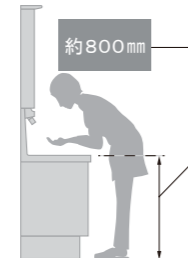

**EV** 洗面化粧台 EV  
間口900mm EBH-905SY/MEB-903TXSU

CG合成によるイメージです。

| 扉カラー | ミドルグレード

| カウンターカラー |

| カウンター高さ |

● **キレイアップカウンター** Point

つなぎ目がなく、汚れもサッとひと拭き  
キレイアップカウンター

※写真はイメージです。

一体成形カウンターでお手入れ簡単。

カウンターは仮置きスペースにピッタリ。

● **キレイアップ水栓** Point

簡単キレイを追求した **キレイアップ水栓**

一般的なカウンターや洗面器に付いた水栓と比べると、キレイアップ水栓は、水栓まわりに水がたまりにくいので、拭き掃除の手間がほとんどありません。

吐水切替

シャワー吐水  
水ハネの少ない微細シャワーは従来比の20%の節水ができます。

整流吐水